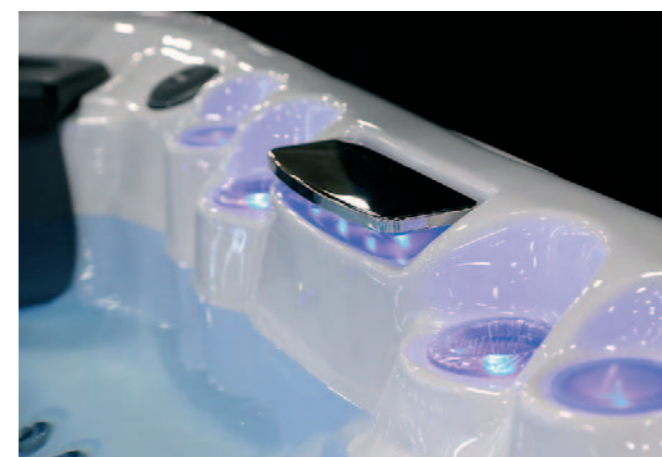

СПА-ТЕРАПИЯ В СОВЕРШЕННО НОВОМ СВЕТЕ