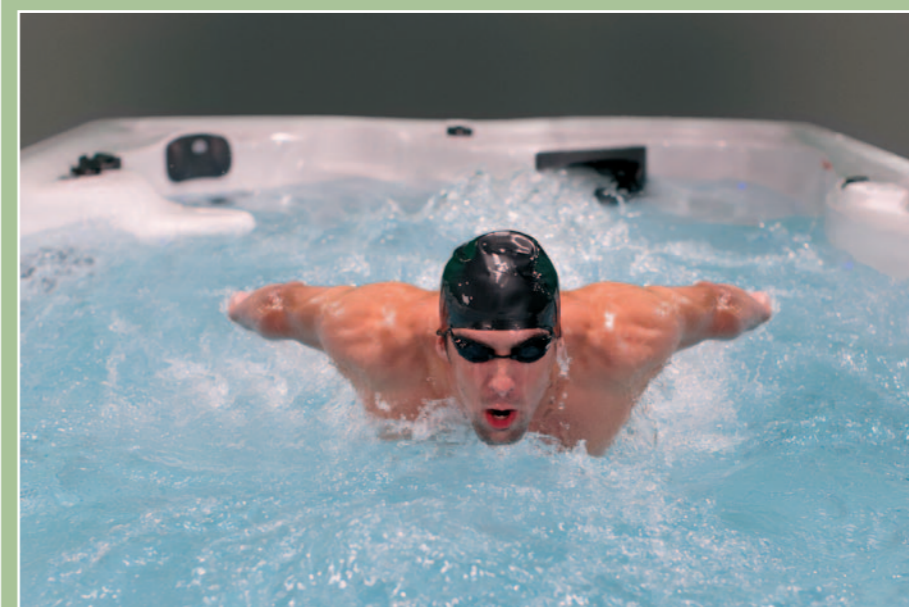

Отдохни. Возродись. Оживи.

MASTER SPAS®