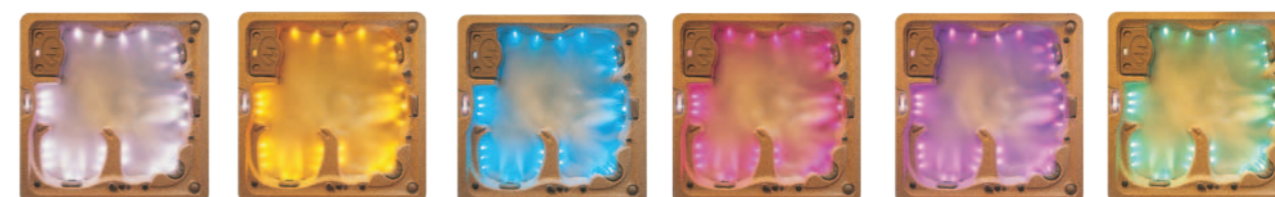

Получите больше удовольствия, используя уникальную подсветку. Система LED-освещения окрасит богатой цветовой палитрой сидения, подводный рельеф, элементы управления. Благодаря опции Afterglow Jet Package, мощные струи разнесут калейдоскоп цвета по всему бассейну.