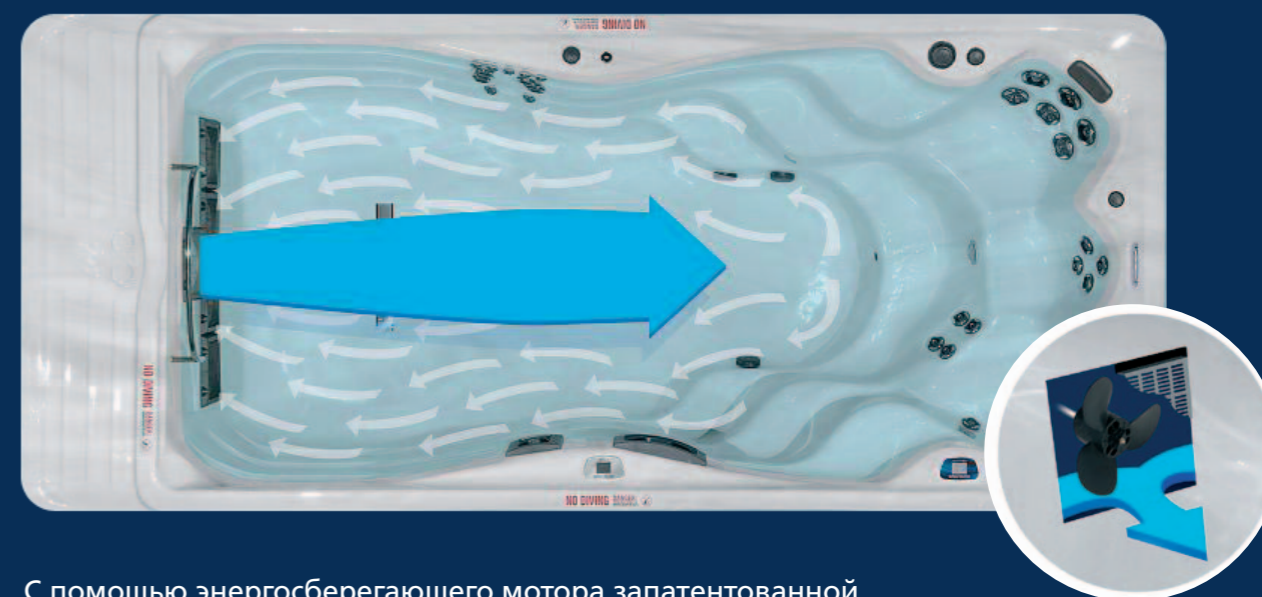

ДОПОЛНИТЕЛЬНЫЕ ОПЦИИ

- Система Fusion Sound System
- WI-FI модуль

ЭКСКЛЮЗИВНАЯ РЕГУЛИРУЕМАЯ СИСТЕМА ПРОТИВОТОКА WAVE XP PRO™

MICHAEL PHELPS
SIGNATURE SWIM SPAS
by MASTER SPAS

STROKE OF GENIUS!

Уникальная регулируемая система противотока Wave XP Pro™ даёт Вам возможность настроить, на удобном цифровом сенсорном экране, течение и температуру воды, наиболее комфортную именно для Вас, сделав Ваши занятия плаванием эффективными и приятными.

РЕВОЛЮЦИОННЫЙ ДИЗАЙН!

Формованный дизайн плавательного бассейна позволяет улавливать широкий глубинный поток в конце СПА, предотвращая разнонаправленность течения и создавая комфорт при плавании. В других плавательных СПА сильный поток ударяет в заднюю стенку бассейна и возвращается вдоль боковых, создавая возмущенную воду и потоки, текущие в двух конкурирующих направлениях.