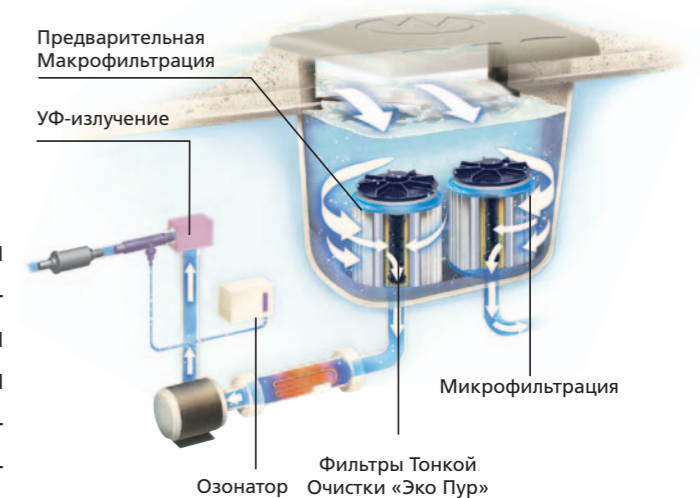

Стадия 1:

Предварительная макрофильтрация

На стадии Макрофильтрации используется макро- (грубый) фильтр, подобный природному гравийному фильтру. Он используется для удаления всех крупных загрязнителей и мусора, имеющих на входе в зону фильтрации. Это позволяет достичь более высокой скорости потока воды через фильтры и увеличивает срок службы картриджа.

Стадия 2:

Микрофильтрация

Стадия Микрофильтрации использует два микро, или мелкопористых фильтрующих элемента, подобных песчаному и илистому фильтрам. Эти фильтры используются для удаления из воды мелких частиц.

Стадия 3:

Фильтры тонкой очистки Mast3rPur™

Стадия тонкой очистки удаляет большинство бактерий, водорослей и грибов, присутствующих в воде, с помощью минерального процесса как безопасной и эффективной обработки при получении питьевой воды. Эта стадия также уменьшает избыток хлора или брома после применения химикатов.